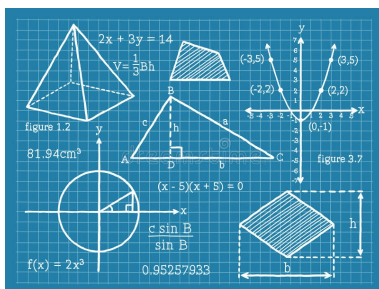

Date de mise en ligne : mardi 24 juin 2014

Copyright © Collège Saint-Exupéry CONTRES - Tous droits réservés

---